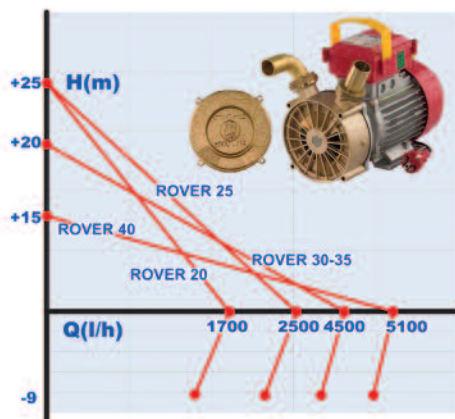

con la fotocamera del tuo smartphone inquadra e digita questo QRcode per consultare il listino prezzi al pubblico

24

BE-M CE

230 V - 50 Hz a.c.

COMMUTATORE
ROCKER SWITCH
IN INTERRUPTOR PULSADOR
DRUCKKNOPFSCHALTER

Codice RVM

Codice	Codice originale	L / h	ØD mm	HP	Hmax(m)	r.p.m.	A x B x H	Kg.
BE M 20	300000 CE	1700	20	0.5	25	2850	230x120h190	5
BE M 25	540000 CE	2500	25	0.8	25	2850	230x120h190	6
BE M 30	965000 CE	4500	30	1.0	20	2800	255x160h190	8
BE M 35	961000 CE	4500	35	1.0	20	2800	255x160h190	8
BE M 40	110000 CE	5100	40	1.0	15	1450	320x150h210	11