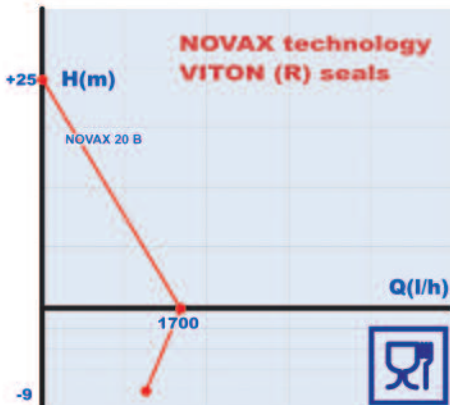

NOVAX 20 B

"The BEST choice of Home Brewers"

**max
95°C**

Utilizzabile anche per:
Mosto di Malto caldo
e altre bevande calde

Code	Model	L/h	ØD mm	HP	W	Hmax(m)	r.p.m.	A x B x H	Kg.
964000	NOVAX 20 B	1700	20	0.5	340	25	2850	230x120x190	5