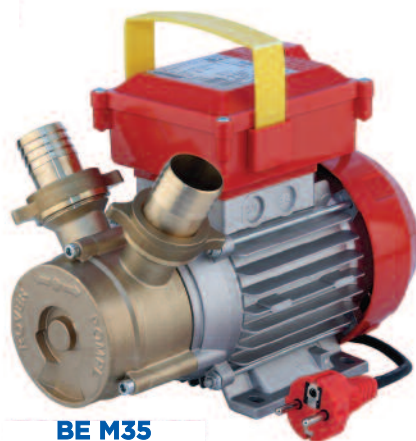

con la fotocamera del tuo smartphone inquadra e digita questo QRcode per consultare il listino prezzi al pubblico

24

BE-M CE

230 V - 50 Hz a.c.

COMMUTATORE
ROCKER SWITCH
IN INTERRUPTOR PULSADOR
DRUCKKNOPFSCHALTER

Codice RVM

Codice	Codice originale	L / h	ØD mm	HP	Hmax(m)	r.p.m.	A x B x H	Kg.
BE M 20	300000 CE	1700	20	0.5	25	2850	230x120h190	5
BE M 25	540000 CE	2500	25	0.8	25	2850	230x120h190	6
BE M 30	965000 CE	4500	30	1.0	20	2800	255x160h190	8
BE M 35	961000 CE	4500	35	1.0	20	2800	255x160h190	8
BE M 40	110000 CE	5100	40	1.0	15	1450	320x150h210	11