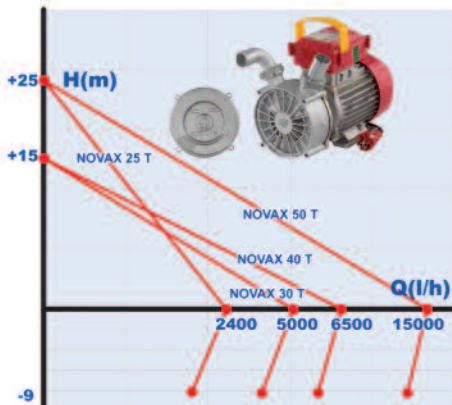

Codice RVM R

"Always ready to satisfy"

NOVAX-T

400 V - 50 Hz a.c.

**INOSSIDABILE
INOXDABLE**

Code	Model	L/h	ØD mm	HP	W	Hmax(m)	r.p.m.	A x B x H	Kg.	EAN code
280000	NOVAX 25 T	2400	25	0.6	540	12	1450	230x120h190	6	8032706070492
320000	NOVAX 30 T	5000	30	1.0	720	15	1450	300x150h210	10	8032706070508