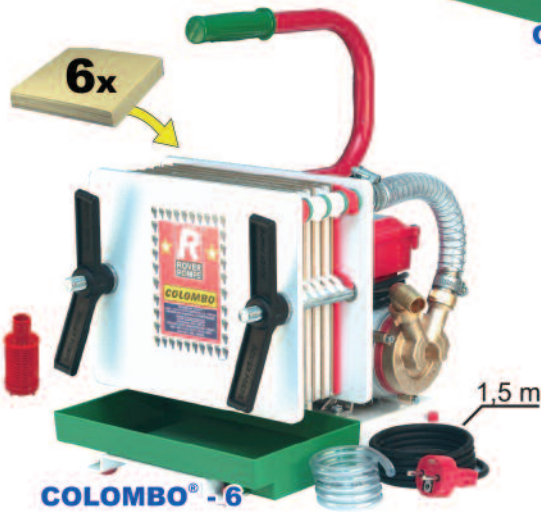

original accessories