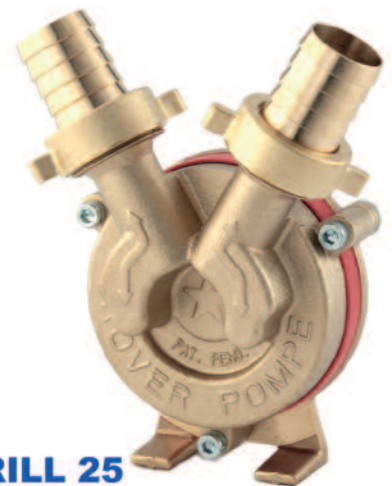

BRONZO - BRONZE - BRONCE

DRILL

DRILL 25

Code	Model	L/h	ØD mm	Hmax(m)	r.p.m. MAX.	A x B x H	Kg.
290000	DRILL 14	1400	14	24	2850	70x100h120	1.5
330000	DRILL 20	1500	20	24	2850	70x100h120	1.5
340000	DRILL 25	2500	25	24	2850	80x100h120	2

Codice RVM R