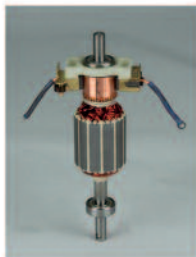

Code	Model	L/h	ØD mm	HP	Hmax(m)	r.p.m.	A x B x H	Kg.
810000	MARINA NOVAX 20-12V	2000	20	0.5	24	2850	230x120h190	6
820000	MARINA NOVAX 20-24V	2000	20	0.5	24	2850	230x120h190	6
830000	MARINA NOVAX 25-12V	3000	25	0.6	24	2850	230x120h190	7
840000	MARINA NOVAX 25-24V	3000	25	0.6	24	2850	230x120h190	7
955000	MARINA NOVAX 30-12V	5000	30	1	24	2850	270x120h190	8