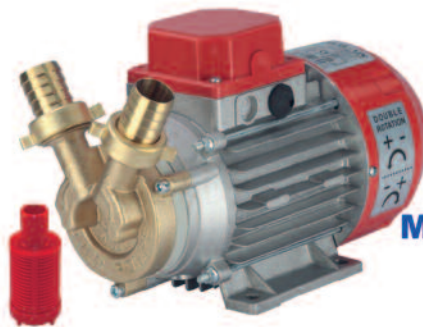

MARINA 25

Code	Model	L / h	ØD mm	HP	Hmax(m)	r.p.m.	A x B x H	Kg.
250000	MARINA 20-12V	2000	20	0.5	24	2850	230x120h190	6
230000	MARINA 20-24V	2000	20	0.5	24	2850	230x120h190	6
100000	MARINA 25-12V	3000	25	0.6	24	2850	230x120h190	7
130000	MARINA 25-24V	3000	25	0.6	24	2850	230x120h190	7
957000	MARINA 30-12V	5000	30	1	24	2850	270x120h190	8