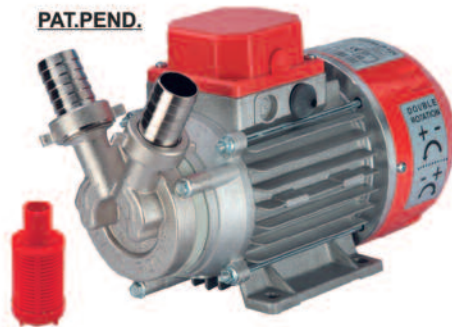

MARINA NOVAX

Code	Model	L/h	ØD mm	HP	Hmax(m)	r.p.m.	A x B x H	Kg.
810000	MARINA NOVAX 20-12V	2000	20	0.5	24	2850	230x120h190	6
820000	MARINA NOVAX 20-24V	2000	20	0.5	24	2850	230x120h190	6
830000	MARINA NOVAX 25-12V	3000	25	0.6	24	2850	230x120h190	7
840000	MARINA NOVAX 25-24V	3000	25	0.6	24	2850	230x120h190	7
955000	MARINA NOVAX 30-12V	5000	30	1	24	2850	270x120h190	8