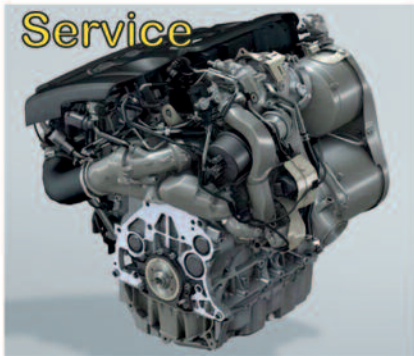

Code	Model	L/h	ØD mm	HP	W	Hmax(m)	r.p.m.	A x B x H	Kg.
964000	NOVAX 20 B	1700	20	0.5	340	25	2850	230x120x190	5

Codice RVM R