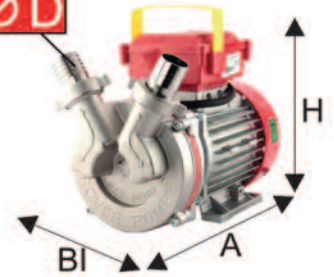

"Always ready to satisfy"