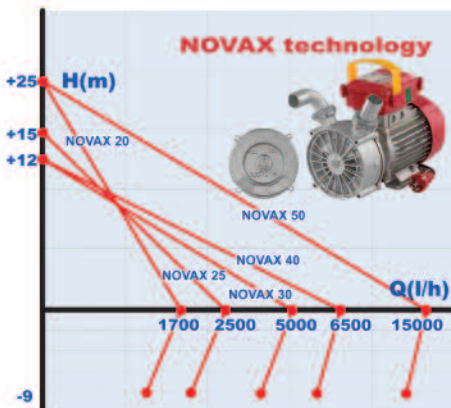

NOVAX-M

"A friendly technology"

Code	Model	L/h	ØD mm	HP	W	Hmax(m)	r.p.m.	A x B x H	Kg.
790000	NOVAX 20 M	1700	20	0.5	340	25	2850	230x120h190	5
780000	NOVAX 25 M	2400	25	0.6	420	12	1450	250x120h190	6
770000	NOVAX 30 M	5000	30	1.0	650	15	1450	310x150h210	10
750000	NOVAX 40 M	6500	40	1.2	800	15	1450	320x150h210	11
740000	NOVAX 50 M	15000	50	3	2100	25	1450	400x170h240	22

Codice RVM R