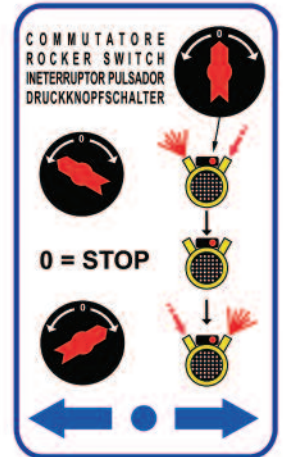

con la fotocamera del tuo smartphone inquadra e digita questo QRcode per consultare il listino prezzi al pubblico

24

BE-M CE

230 V - 50 Hz a.c.

COMMUTATORE
ROCKER SWITCH
IN INTERRUPTOR PULSADOR
DRUCKKNOPFSCHALTER

Codice RVM R

"Always ready to satisfy"

NOVAX-T

400 V - 50 Hz a.c.

**INOSSIDABILE
INOXDABLE**

Code	Model	L/h	ØD mm	HP	W	Hmax(m)	r.p.m.	A x B x H	Kg.	EAN code
280000	NOVAX 25 T	2400	25	0.6	540	12	1450	230x120h190	6	8032706070492
320000	NOVAX 30 T	5000	30	1.0	720	15	1450	300x150h210	10	8032706070508

Codice RVM R

NOVAX-OIL

230 V - 50 Hz a.c.

INOSSIDABILE

NOVAX 10 Oil

NOVAX 14 Oil

COMMUTATORE
ROCKER SWITCH
IN INTERRUPTOR PULSADOR
DRUCKKNOPFSCHALTER

SHUCKO 16A