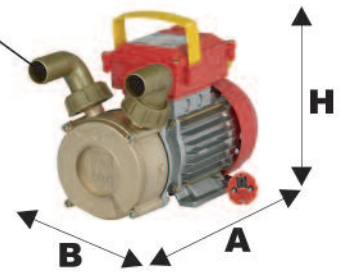

BRONZO - BRONZE - BRONCE
"Traditional and powerful, the classic never ends"

BE-M IMQ

230 V - 50 Hz a.c.

COMMUTATORE
ROCKER SWITCH
ININTERRUPTOR PULSADOR
DRUCKKNOPFSCHALTER

Codice **RVM R**

Code	Model	L/h	ØD mm	HP	W	Hmax(m)	r.p.m.	A x B x H	Kg.
300000 IMQ	BE-M 20	1700	20	0.5	340	25	2850	230x120h190	5
260000 IMQ	BE-M 25	2400	25	0.6	420	12	1450	250x120h190	6
030000 IMQ	BE-M 30	5000	30	1.0	650	15	1450	310x150h210	10
110000 IMQ	BE-M 40	6500	40	1.2	800	15	1450	320x150h210	11
270000 IMQ	BE-M 50	15000	50	3.0	2100	25	1450	400x170h240	22