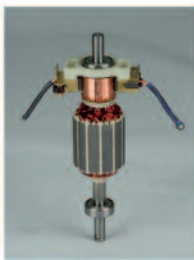

Code	Model	L / h	ØD mm	HP	Hmax(m)	r.p.m.	A x B x H	Kg.
250000	MARINA 20-12V	2000	20	0.5	24	2850	230x120h190	6
230000	MARINA 20-24V	2000	20	0.5	24	2850	230x120h190	6
100000	MARINA 25-12V	3000	25	0.6	24	2850	230x120h190	7
130000	MARINA 25-24V	3000	25	0.6	24	2850	230x120h190	7
957000	MARINA 30-12V	5000	30	1	24	2850	270x120h190	8