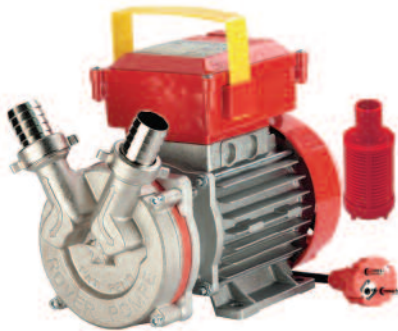

con la fotocamera del tuo smartphone inquadra e digita questo QRcode per consultare il listino prezzi al pubblico

24

BE-M CE

230 V - 50 Hz a.c.

COMMUTATORE
ROCKER SWITCH
IN INTERRUPTOR PULSADOR
DRUCKKNOPFSCHALTER

Codice RVM R

NOVAX-OIL

230 V - 50 Hz a.c.

INOSSIDABILE

NOVAX 10 Oil

NOVAX 14 Oil

COMMUTATORE
ROCKER SWITCH
IN INTERRUPTOR PULSADOR
DRUCKKNOPFSCHALTER

SHUCKO 16A