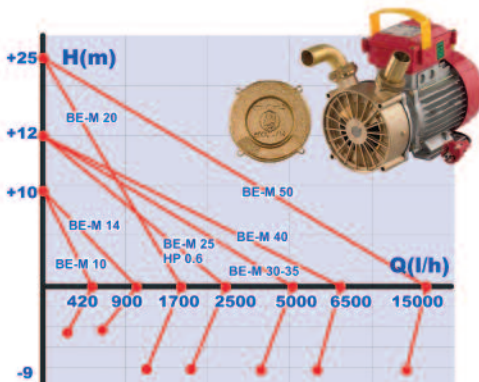

BE-M IMQ

230 V - 50 Hz a.c.

COMMUTATORE
ROCKER SWITCH
ININTERRUPTOR PULSADOR
DRUCKKNOPFSCHALTER