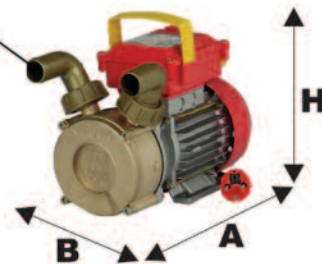

con la fotocamera del tuo smartphone inquadra e digita questo QRcode per consultare il listino prezzi al pubblico

24

BE-M CE

230 V - 50 Hz a.c.

COMMUTATORE
ROCKER SWITCH
IN INTERRUPTOR PULSADOR
DRUCKKNOPFSCHALTER