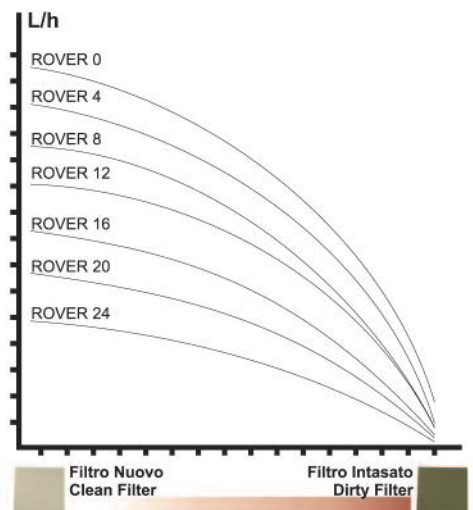

Codice RVM R

ATTENZIONE: prezzo per singolo strato filtrante

↑ cm 20 ↓

ROVER POMPE 0 - 4 / 00 - 8 - 12
 Sgrossatura / Finitura

ROVER POMPE 16 - 20 - 24
 Brillantatura

STRATI FILTRANTI FORATI

Code	Modello - Model	Micron μm
1300	Strato filtrante 20 x 10 ROVER 00 Oil	45
0500	Strato filtrante 20 x 10 - ROVER 4	10
1200	Strato filtrante 20 x 10 - ROVER 8	3
0600	Strato filtrante 20 x 10 - ROVER 16	0,9
0700	Strato filtrante 20 x 10 - ROVER 20	0,7