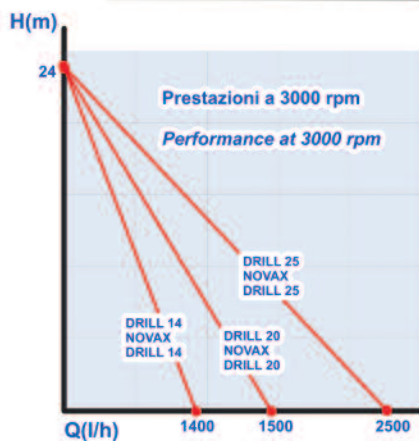

Code	Model	L/h	ØD mm	Hmax(m)	r.p.m. MAX.	A x B x H	Kg.
290000	DRILL 14	1400	14	24	2850	70x100h120	1.5
330000	DRILL 20	1500	20	24	2850	70x100h120	1.5
340000	DRILL 25	2500	25	24	2850	80x100h120	2

Codice RVM R