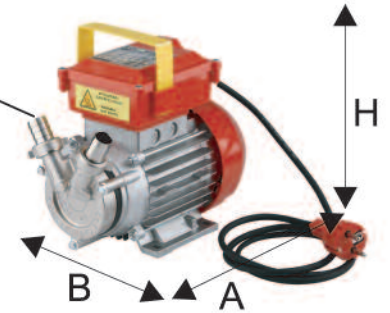

con la fotocamera del tuo smartphone inquadra e digita questo QRcode per consultare il listino prezzi al pubblico

24

BE-M CE

230 V - 50 Hz a.c.

COMMUTATORE
ROCKER SWITCH
IN INTERRUPTOR PULSADOR
DRUCKKNOPFSCHALTER

BRONZO - BRONZE - BRONCE
"Traditional and powerful, the classic never ends"

BE-M IMQ

230 V - 50 Hz a.c.

COMMUTATORE
 ROCKER SWITCH
 ININTERRUPTOR PULSADOR
 DRUCKKNOPFSCHALTER

Codice **RVM R**

Code	Model	L/h	ØD mm	HP	W	Hmax(m)	r.p.m.	A x B x H	Kg.
300000 IMQ	BE-M 20	1700	20	0.5	340	25	2850	230x120h190	5
260000 IMQ	BE-M 25	2400	25	0.6	420	12	1450	250x120h190	6
030000 IMQ	BE-M 30	5000	30	1.0	650	15	1450	310x150h210	10
110000 IMQ	BE-M 40	6500	40	1.2	800	15	1450	320x150h210	11
270000 IMQ	BE-M 50	15000	50	3.0	2100	25	1450	400x170h240	22