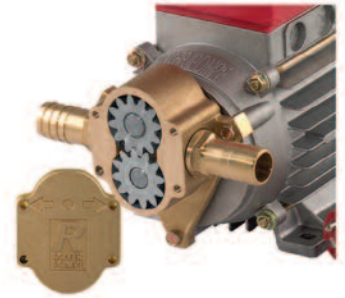

con la fotocamera del tuo smartphone inquadra e digita questo QRcode per consultare il listino prezzi al pubblico

24

BE-M CE

230 V - 50 Hz a.c.

COMMUTATORE
ROCKER SWITCH
IN INTERRUPTOR PULSADOR
DRUCKKNOPFSCHALTER

BRONZO - BRONZE - BRONCE
"Traditional and powerful, the classic never ends"

BE-M IMQ

230 V - 50 Hz a.c.

COMMUTATORE
 ROCKER SWITCH
 ININTERRUPTOR PULSADOR
 DRUCKKNOPFSCHALTER

Codice **RVM R**

Code	Model	L/h	ØD mm	HP	W	Hmax(m)	r.p.m.	A x B x H	Kg.
300000 IMQ	BE-M 20	1700	20	0.5	340	25	2850	230x120h190	5
260000 IMQ	BE-M 25	2400	25	0.6	420	12	1450	250x120h190	6
030000 IMQ	BE-M 30	5000	30	1.0	650	15	1450	310x150h210	10
110000 IMQ	BE-M 40	6500	40	1.2	800	15	1450	320x150h210	11
270000 IMQ	BE-M 50	15000	50	3.0	2100	25	1450	400x170h240	22

Codice RVM R

BRONZO - BRONZE - BRONCE
 "Viscosity? Not a problem"

BE-G

BE-G 20

Standard: INOX gears
 Optional: PTFE gears

MARINA G 20

Accessorio - Aftermarket
 CAVO CON PINZE E FUSIBILI
 CABLE WITH PLIERS
 AND FUSES

code 870035

By-Pass Automatico BE-G
 BE-G Automatic By-Pass

code 985035

Code	Model	L/h	ØD mm	HP	Hmax(m)	r.p.m.	A x B x H	Kg.
979000	BE-G 20 HP 0.8	1750	20	0.8	24	2850	230x120h190	7
978000	MARINA 12V - G 20	1450	20	0.6	20	2750	250x120h150	7