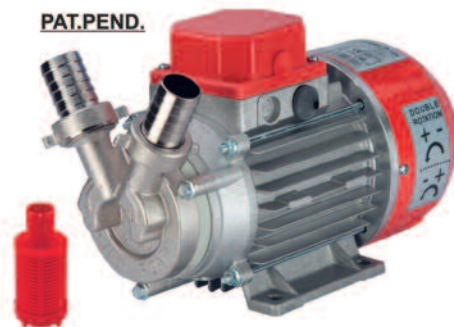

**MARINA
NOVAX 25**