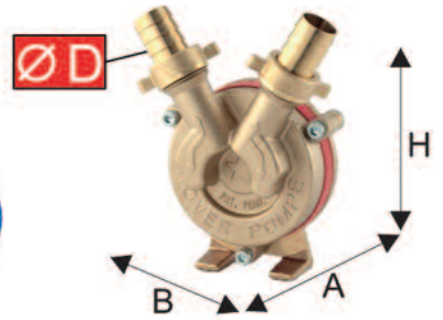

BRONZO - BRONZE - BRONCE

DRILL