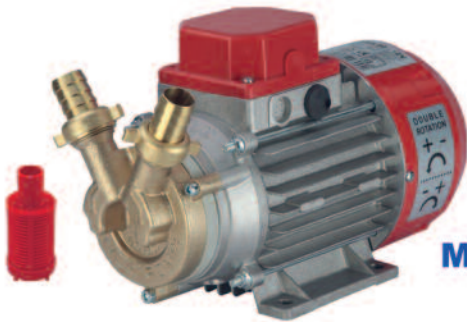

MARINA 20

Code	Model	L / h	ØD mm	HP	Hmax(m)	r.p.m.	A x B x H	Kg.
250000	MARINA 20-12V	2000	20	0.5	24	2850	230x120h190	6
230000	MARINA 20-24V	2000	20	0.5	24	2850	230x120h190	6
100000	MARINA 25-12V	3000	25	0.6	24	2850	230x120h190	7
130000	MARINA 25-24V	3000	25	0.6	24	2850	230x120h190	7
957000	MARINA 30-12V	5000	30	1	24	2850	270x120h190	8