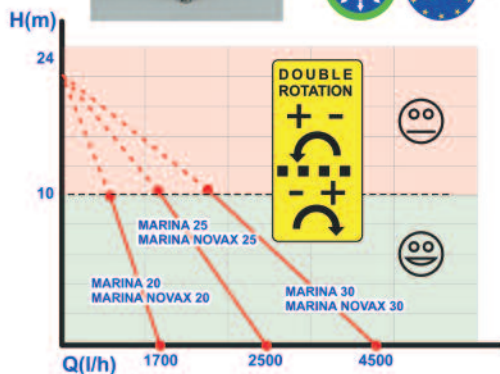

Codice RVM R

MARINA 20

MARINA 25

MARINA 30

Code	Model	L / h	ØD mm	HP	Hmax(m)	r.p.m.	A x B x H	Kg.
250000	MARINA 20-12V	2000	20	0.5	24	2850	230x120h190	6
230000	MARINA 20-24V	2000	20	0.5	24	2850	230x120h190	6
100000	MARINA 25-12V	3000	25	0.6	24	2850	230x120h190	7
130000	MARINA 25-24V	3000	25	0.6	24	2850	230x120h190	7
957000	MARINA 30-12V	5000	30	1	24	2850	270x120h190	8

MARINA NOVAX

**MARINA
NOVAX 20**

**MARINA
NOVAX 25**

**MARINA
NOVAX 25**

Code	Model	L/h	ØD mm	HP	Hmax(m)	r.p.m.	A x B x H	Kg.
810000	MARINA NOVAX 20-12V	2000	20	0.5	24	2850	230x120h190	6
820000	MARINA NOVAX 20-24V	2000	20	0.5	24	2850	230x120h190	6
830000	MARINA NOVAX 25-12V	3000	25	0.6	24	2850	230x120h190	7
840000	MARINA NOVAX 25-24V	3000	25	0.6	24	2850	230x120h190	7
955000	MARINA NOVAX 30-12V	5000	30	1	24	2850	270x120h190	8