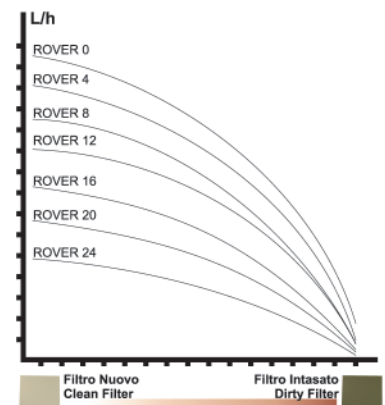

ATTENZIONE:
prezzo per confezione in Kit da 10 strati filtranti cad.