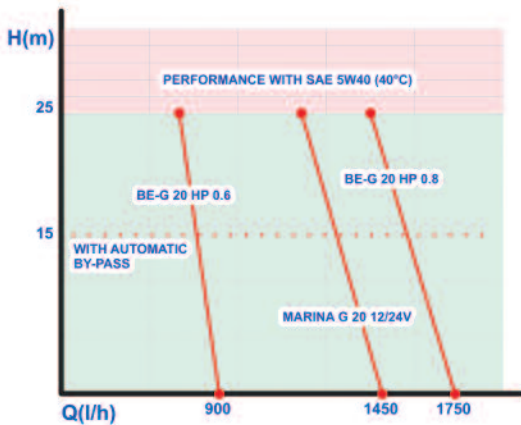

code 870035

By-Pass Automatico BE-G
 BE-G Automatic By-Pass

code 985035

Code	Model	L/h	ØD mm	HP	Hmax(m)	r.p.m.	A x B x H	Kg.
979000	BE-G 20 HP 0.8	1750	20	0.8	24	2850	230x120h190	7
978000	MARINA 12V - G 20	1450	20	0.6	20	2750	250x120h150	7