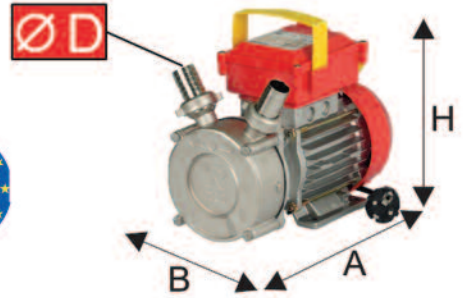

NOVAX-M

"A friendly technology"

Code	Model	L/h	ØD mm	HP	W	Hmax(m)	r.p.m.	A x B x H	Kg.
790000	NOVAX 20 M	1700	20	0.5	340	25	2850	230x120h190	5
780000	NOVAX 25 M	2400	25	0.6	420	12	1450	250x120h190	6
770000	NOVAX 30 M	5000	30	1.0	650	15	1450	310x150h210	10
750000	NOVAX 40 M	6500	40	1.2	800	15	1450	320x150h210	11
740000	NOVAX 50 M	15000	50	3	2100	25	1450	400x170h240	22

Codice RVM R