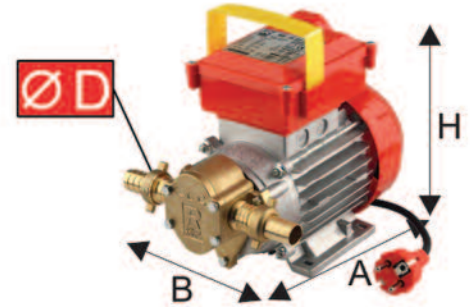

BRONZO - BRONZE - BRONCE
"Viscosity? Not a problem"

BE-G

BE-G 20