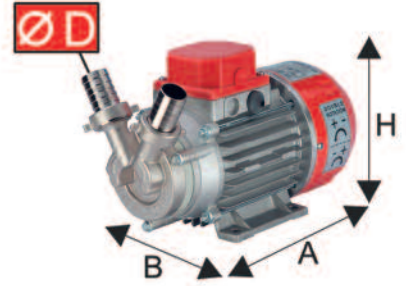

MARINA NOVAX

**MARINA
NOVAX 20**