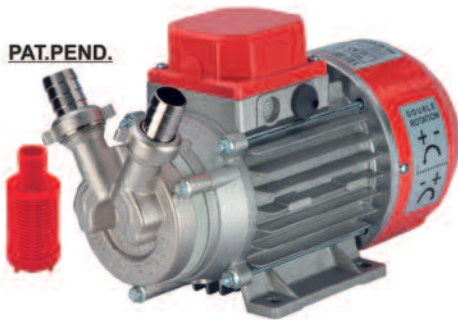

MARINA NOVAX

**MARINA
NOVAX 20**