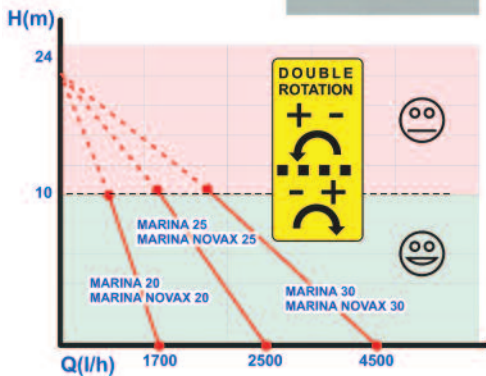

Codice RVM R

MARINA 20

MARINA 25

MARINA 30

Code	Model	L / h	ØD mm	HP	Hmax(m)	r.p.m.	A x B x H	Kg.
250000	MARINA 20-12V	2000	20	0.5	24	2850	230x120h190	6
230000	MARINA 20-24V	2000	20	0.5	24	2850	230x120h190	6
100000	MARINA 25-12V	3000	25	0.6	24	2850	230x120h190	7
130000	MARINA 25-24V	3000	25	0.6	24	2850	230x120h190	7
957000	MARINA 30-12V	5000	30	1	24	2850	270x120h190	8

MARINA NOVAX

**MARINA
NOVAX 20**

**MARINA
NOVAX 25**

**MARINA
NOVAX 25**

Code	Model	L/h	ØD mm	HP	Hmax(m)	r.p.m.	A x B x H	Kg.
810000	MARINA NOVAX 20-12V	2000	20	0.5	24	2850	230x120h190	6
820000	MARINA NOVAX 20-24V	2000	20	0.5	24	2850	230x120h190	6
830000	MARINA NOVAX 25-12V	3000	25	0.6	24	2850	230x120h190	7
840000	MARINA NOVAX 25-24V	3000	25	0.6	24	2850	230x120h190	7
955000	MARINA NOVAX 30-12V	5000	30	1	24	2850	270x120h190	8