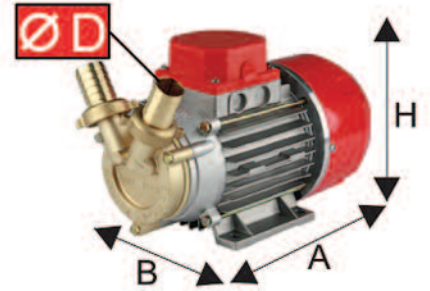

MARINA 20

Code	Model	L / h	ØD mm	HP	Hmax(m)	r.p.m.	A x B x H	Kg.
250000	MARINA 20-12V	2000	20	0.5	24	2850	230x120h190	6
230000	MARINA 20-24V	2000	20	0.5	24	2850	230x120h190	6
100000	MARINA 25-12V	3000	25	0.6	24	2850	230x120h190	7
130000	MARINA 25-24V	3000	25	0.6	24	2850	230x120h190	7
957000	MARINA 30-12V	5000	30	1	24	2850	270x120h190	8