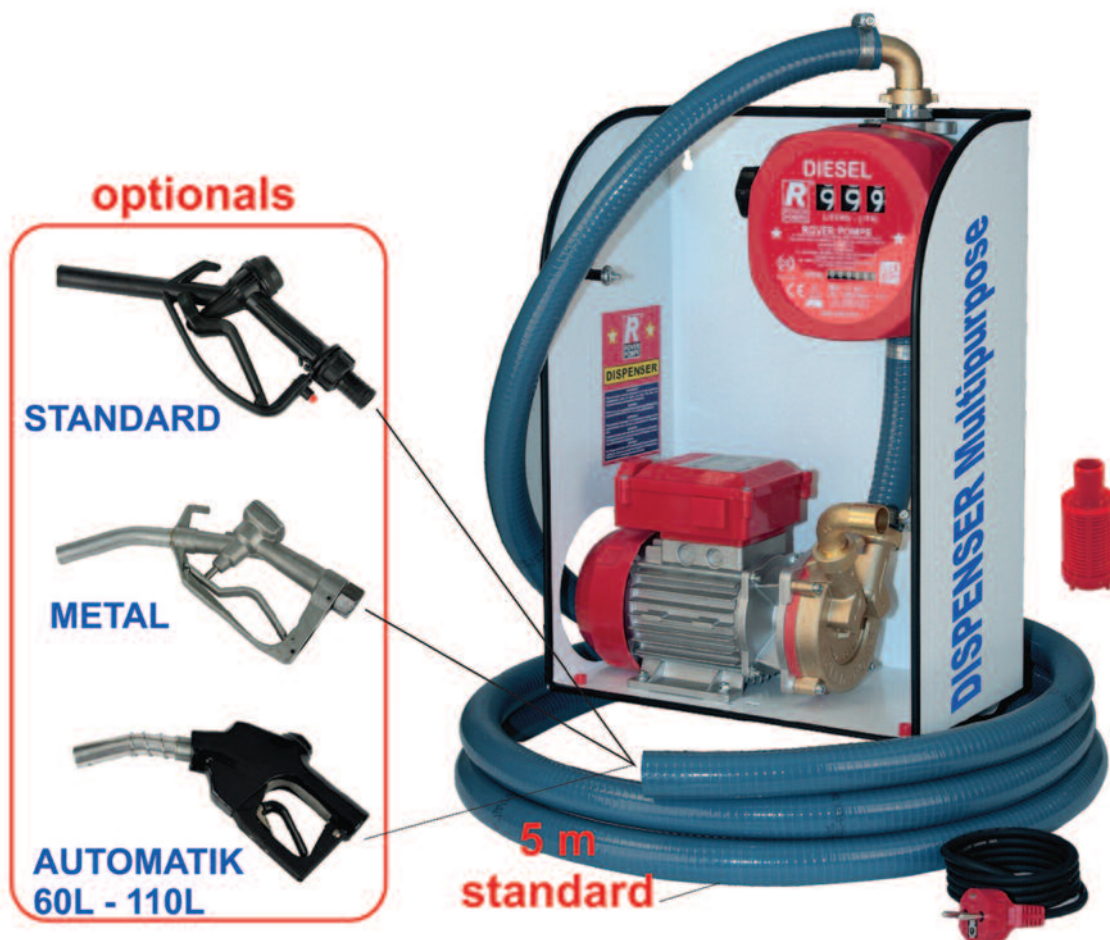

DISPENSER

DISPENSER MULTIPURPOSE

Code	Dispenser	L / h	V a.c.	HP	AxBxH	Kg.
350000	BE-M 20	1700	230 - 50 Hz	0.5	350x200h500	16
380000	BE-M 25	2700	230 - 50 Hz	0.6	350x200h500	17
020000	BE-M 30	5000	230 - 50 Hz	1.0	350x200h500	21